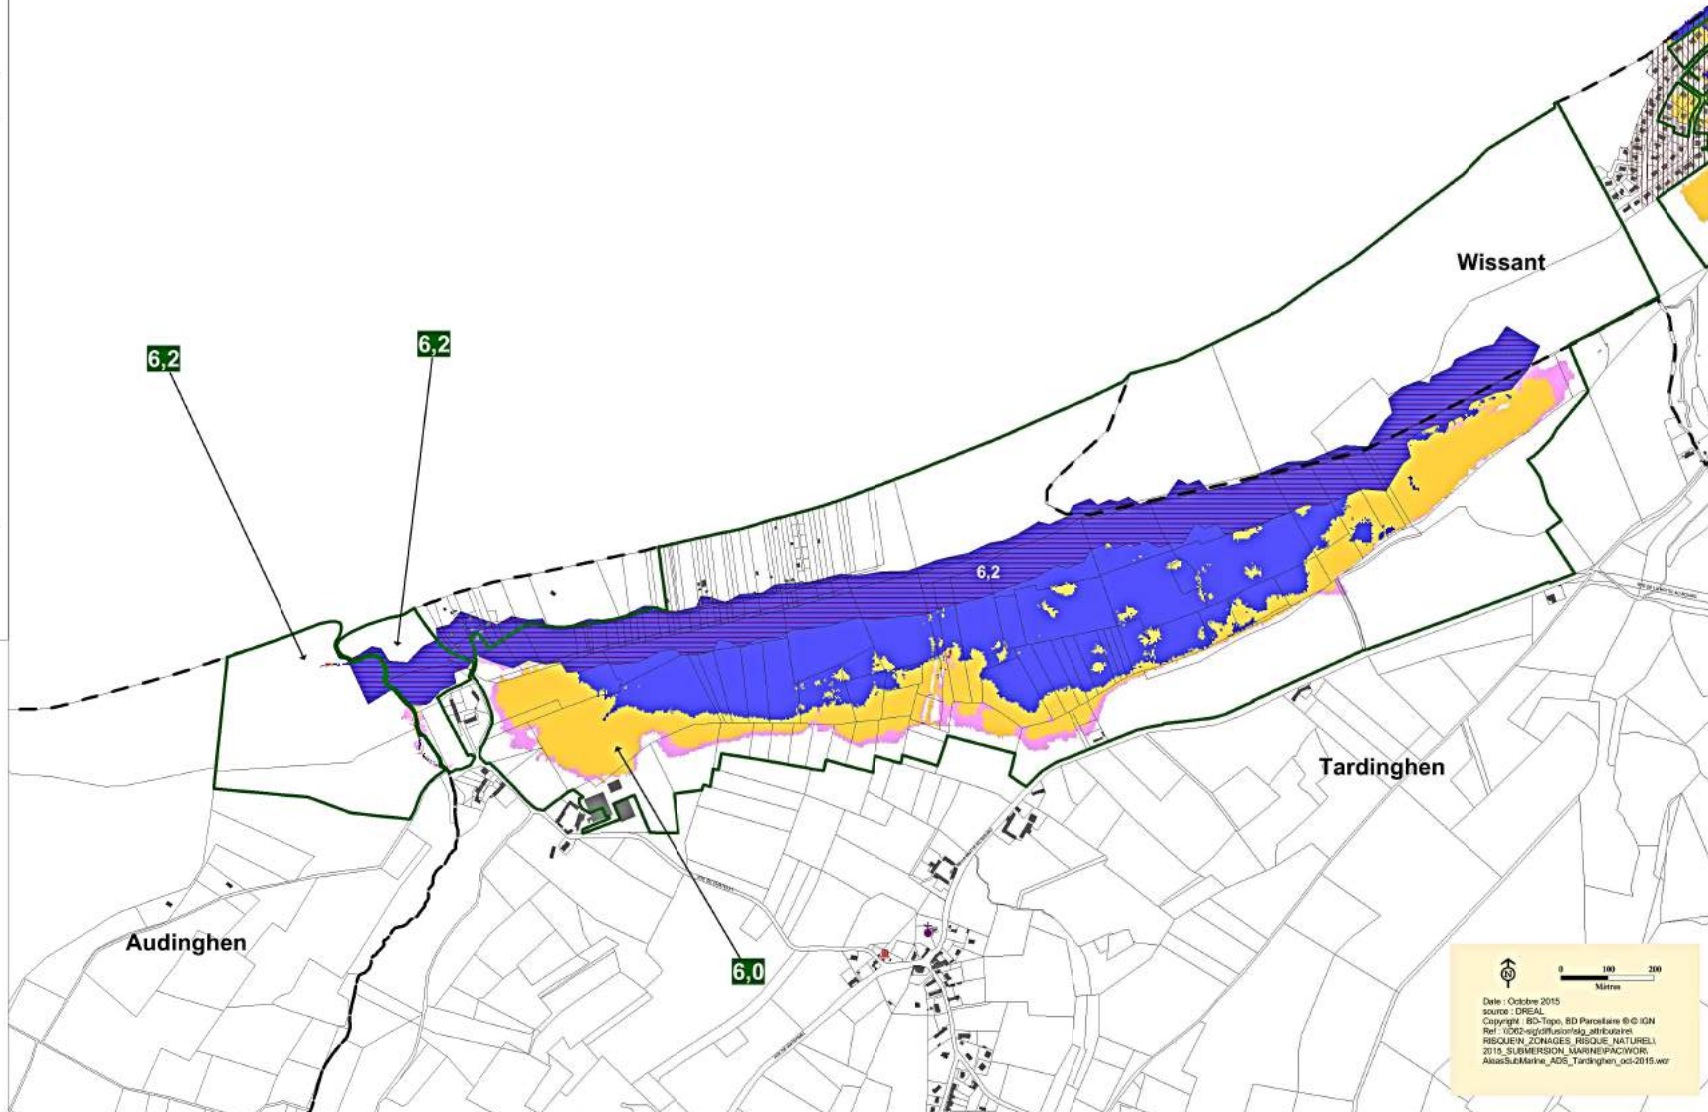

LEGENDE

Aléa de référence

	Fort à Très Fort		Fort à Très Fort
	Faible à Moyen		Faible à Moyen

	Bande de précaution - débordement et/ou rupture d'ouvrage
	Partie Actuellement Urbanisée
	Côte de référence NGF-IIGN-69
	Limite de commune
	Parcelaire
	Bâtiment
	Eglise
	Mairie
	Camping
	Voie ferrée